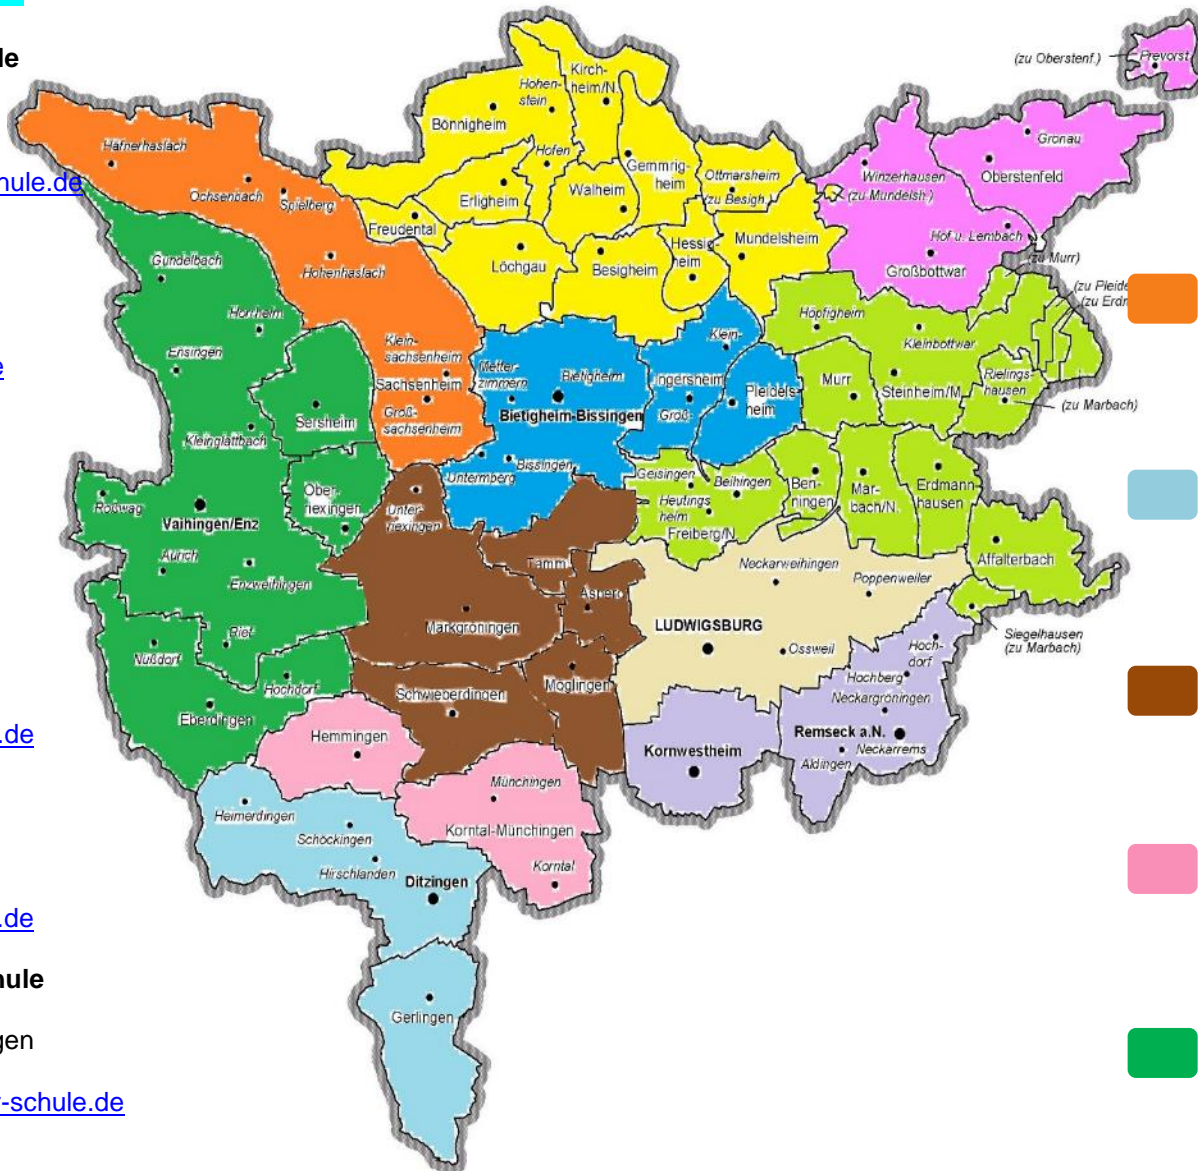

Sonderpädagogische Bildungs- und Beratungszentren (SBBZ) und Schulkindergärten

Sonderpädagogische Bildungs- und Beratungszentren und Schulkindergärten im Schulamtsbezirk Ludwigsburg

Förderschwerpunkt Lernen

- **Eberhard-Ludwig-Schule**
  Tammer Straße 28
  71634 Ludwigsburg
  07141-9102475
  www.eberhard-ludwig-schule.de

- **Eugen-Bolz-Schule**
  Bolzstraße 96
  70806 Kornwestheim
  07154-2026123
  www.ebs.lb.schule-bw.de

- **Uhlandschule**
  König-Wilhelm-Platz 9
  71672 Marbach
  07144-84570
  www.us-marbach.de

- **Schule an der Linde**
  Lindenstraße 11
  71723 Großbottwar
  07148-16193300
  www.schule-an-der-linde.de

- **Schule am Steinhaus**
  Kirchstraße 79
  74354 Besigheim
  07143-803000
  www.schuleamsteinhaus.de

- **Gustav-Schönleber-Schule**
  Weimarer Weg 33
  74321 Bietigheim-Bissingen
  07142-912870
  www.gustav-schoenleber-schule.de

- **Kraichertschule**
  Oberriexinger Straße 33
  74343 Sachsenheim
  07147-9604300
  www.kraichertschule.de

- **Doris-Leibinger-Schule**
  Gerlinger Straße 5
  71254 Ditzingen
  07156-436140
  www.wilhelmschule-sbbz.de

- **Furtbachschule**
  Hanfbachstraße 30
  71696 Möglingen
  07141-244520
  www.furtbachschule.de

- **Strohgäuschule**
  Schulstraße 2
  70825 Korntal-Münchingen
  07150-92072110
  www.strohgaeuschule-korntal.de

- **Wilhelm-Feil-Schule**
  Friedrichstraße 7
  71665 Vaihingen/Enz
  07042-970190
  www.wilhelm-feil-schule.de