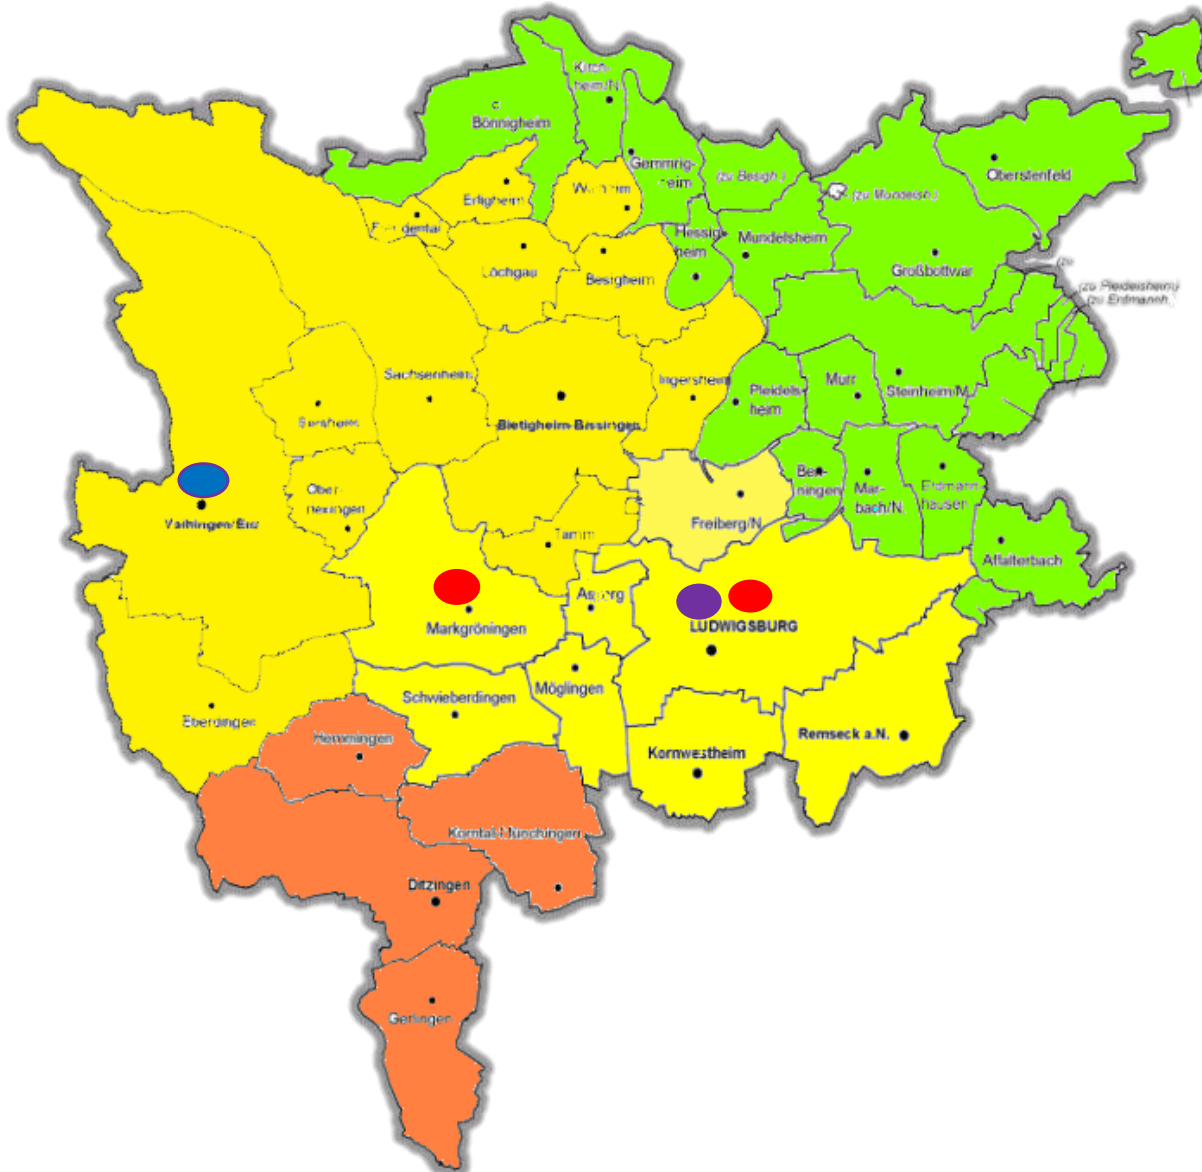

Schulkindergärten im Schulamtsbezirk Ludwigsburg

Förderschwerpunkt geistige Entwicklung

Schulkindergarten Paul-Aldinger Schule
71711 Steinheim-Kleinbottwar
Tel.: 07148/1618902
www.paul-aldinger-schule.de

Schulkindergarten am Favoritepark
7171634 Ludwigsburg
Tel.: 07141/ 79694-35
www.schule-am-favoritepark.de

Integrativer Kindergarten Blumenwiese
Lebenshilfe Vaihingen-Mühlacker e.V.
Tel.: 07042 16165
www.lebenshilfe-vm.de
Einzugsgebiet:
Vaihingen (Kleinglattbach, Aurich, Riet, Enzweihingen, Roßwag, Ensingen, Horrheim, Gündelbach)
Sersheim, Oberriexingen, Hochdorf, Eberdingen, Nußdorf, ggf. Bietigheim-Bissingen, wenn keine Aufnahme im Kinderhaus-Buch möglich ist

Schulkindergarten Rasselbande an der Karl-Georg-Haldenwang-Schule
71229 Leonberg
Telefon 07152/ 30866-28
www.haldenwangschule-leonberg.de