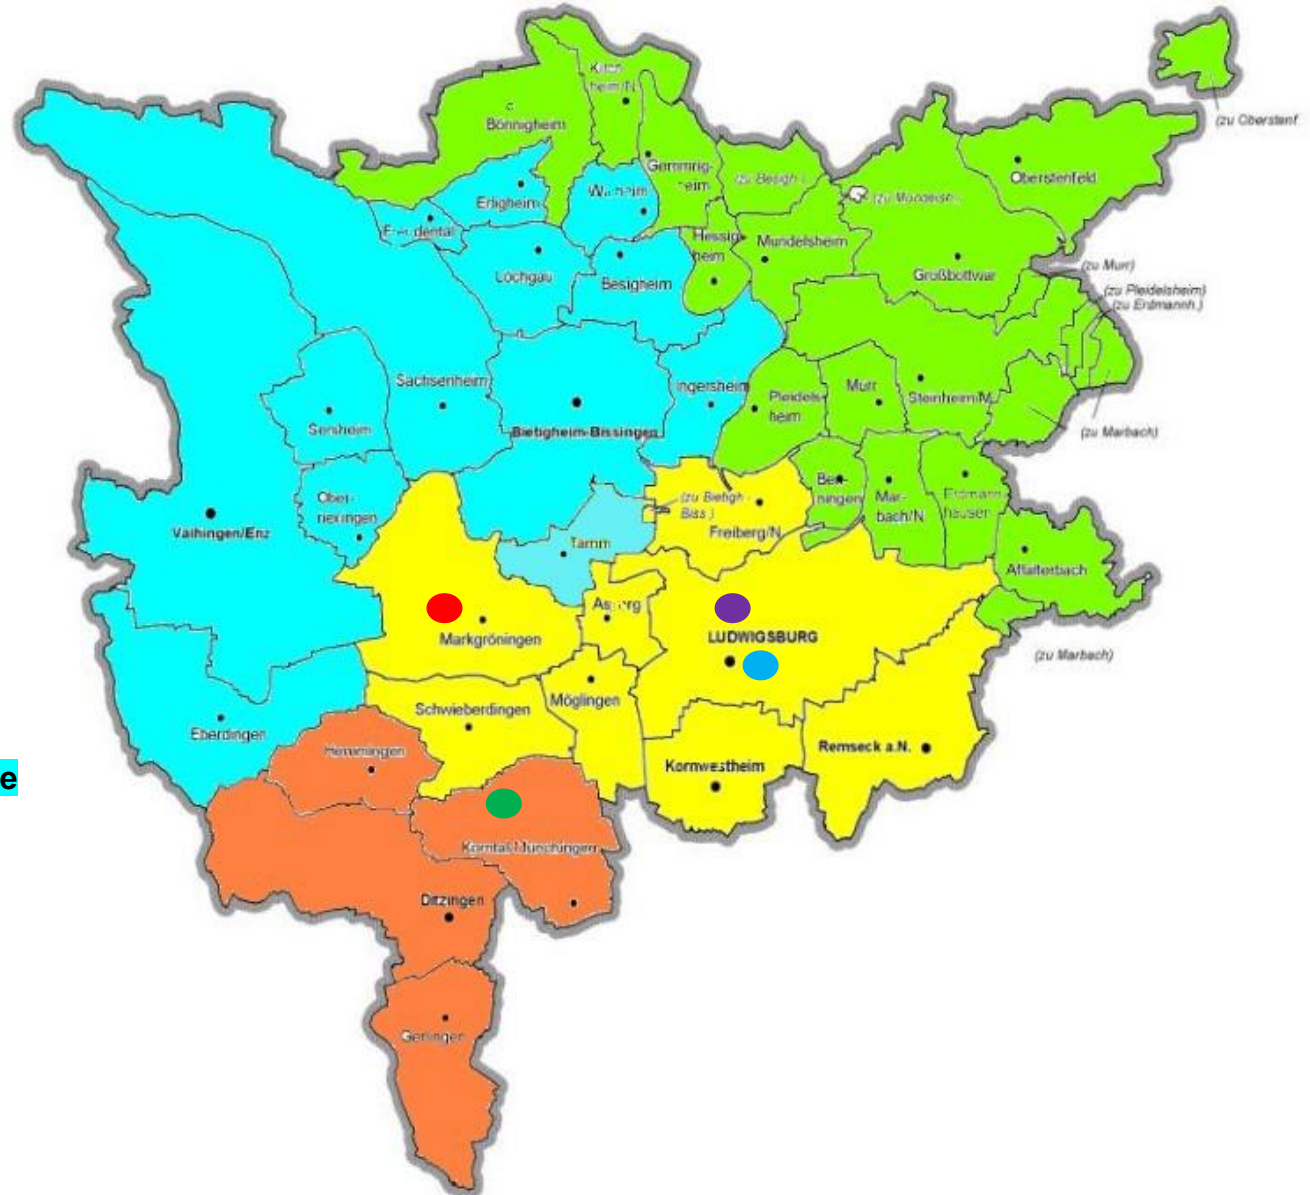

Förderschwerpunkt Geistige Entwicklung

Schule Gröninger Weg
Gröninger Weg 18
74321 Bietigheim-Bissingen
07142 64683
www.schulegroenerweg.de

Paul-Aldinger-Schule
Paul-Aldinger-Straße 1
71711 Steinheim-Kleinbottwar
07148-924900
www.paul-aldinger-schule.de

Schule am Favoritepark
Fröbelstraße 24
71634 Ludwigsburg
07141-7969430
www.schule-am-favoritepark.de

Karl-Georg-Haldenwang-Schule
Ostertagstraße 24
71229 Leonberg
07152-308660
www.haldenwangschule-leonberg.de

Förderschwerpunkt Körperliche und motorische Entwicklung

(Zuständigkeit für den gesamten Landkreis)

August-Hermann-Werner-Schule
Elisabeth-Kallenberg-Platz 4
71706 Markgröningen
07145-935090
www.ahwerner-schule.de

Förderschwerpunkt Sprache

(Zuständigkeit für den gesamten Landkreis)

Fröbelschule
Fröbelstraße 26
71634 Ludwigsburg
07141-796940
www.froebelschule-lbg.de