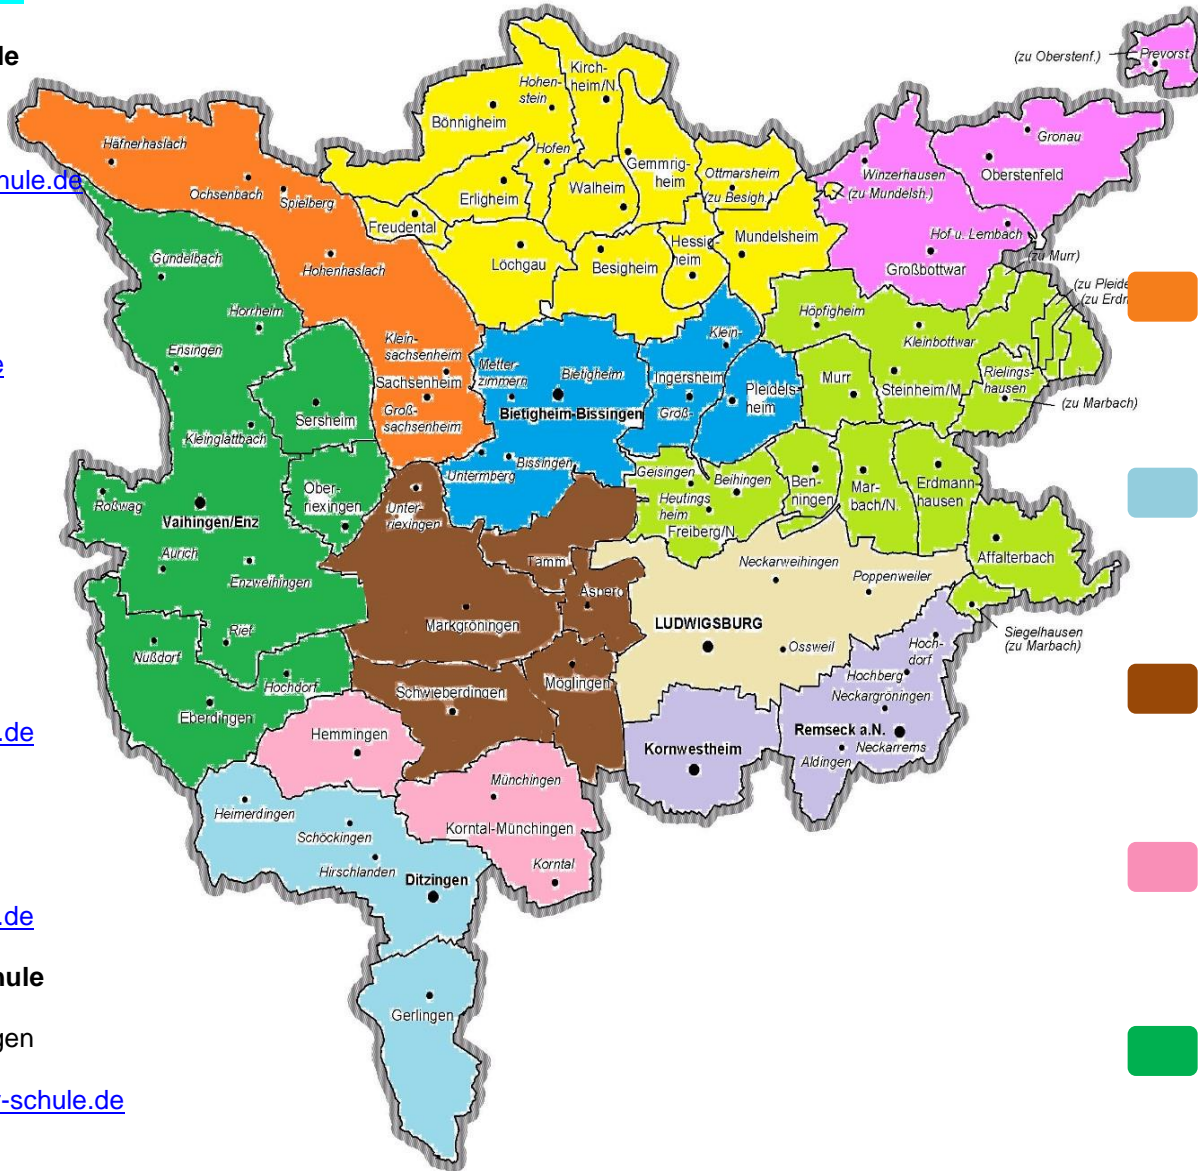

Sonderpädagogische Bildungs- und Beratungszentren (SBBZ) und Schulkindergärten

Sonderpädagogische Bildungs- und Beratungszentren und Schulkindergärten im Schulamtsbezirk Ludwigsburg

Förderschwerpunkt Lernen

- **Eberhard-Ludwig-Schule**
  Tammer Straße 28
  71634 Ludwigsburg
  07141-9102475
  www.eberhard-ludwig-schule.de

- **Eugen-Bolz-Schule**
  Bolzstraße 96
  70806 Kornwestheim
  07154-2026123
  www.ebs.lb.schule-bw.de

- **Uhlandschule**
  König-Wilhelm-Platz 9
  71672 Marbach
  07144-84570
  www.us-marbach.de

- **Schule an der Linde**
  Lindenstraße 11
  71723 Großbottwar
  07148-16193300
  www.schule-an-der-linde.de

- **Schule am Steinhaus**
  Kirchstraße 79
  74354 Besigheim
  07143-803000
  www.schuleamsteinhaus.de

- **Gustav-Schönleber-Schule**
  Weimarer Weg 33
  74321 Bietigheim-Bissingen
  07142-912870
  www.gustav-schoenleber-schule.de

- **Kraichertschule**
  Oberriexinger Straße 33
  74343 Sachsenheim
  07147-9604300
  www.kraichertschule.de

- **Wilhelmschule**
  Gerlinger Straße 5
  71254 Ditzingen
  07156-436140
  www.wilhelmschule-sbbz.de

- **Furtbachschule**
  Hanfbachstraße 30
  71696 Möglingen
  07141-244520
  www.furtbachschule.de

- **Strohgäuschule**
  Schulstraße 2
  70825 Korntal-Münchingen
  07150-92072110
  www.strohgaeuschule-korntal.de

- **Wilhelm-Feil-Schule**
  Friedrichstraße 7
  71665 Vaihingen/Enz
  07042-970190
  www.wilhelm-feil-schule.de