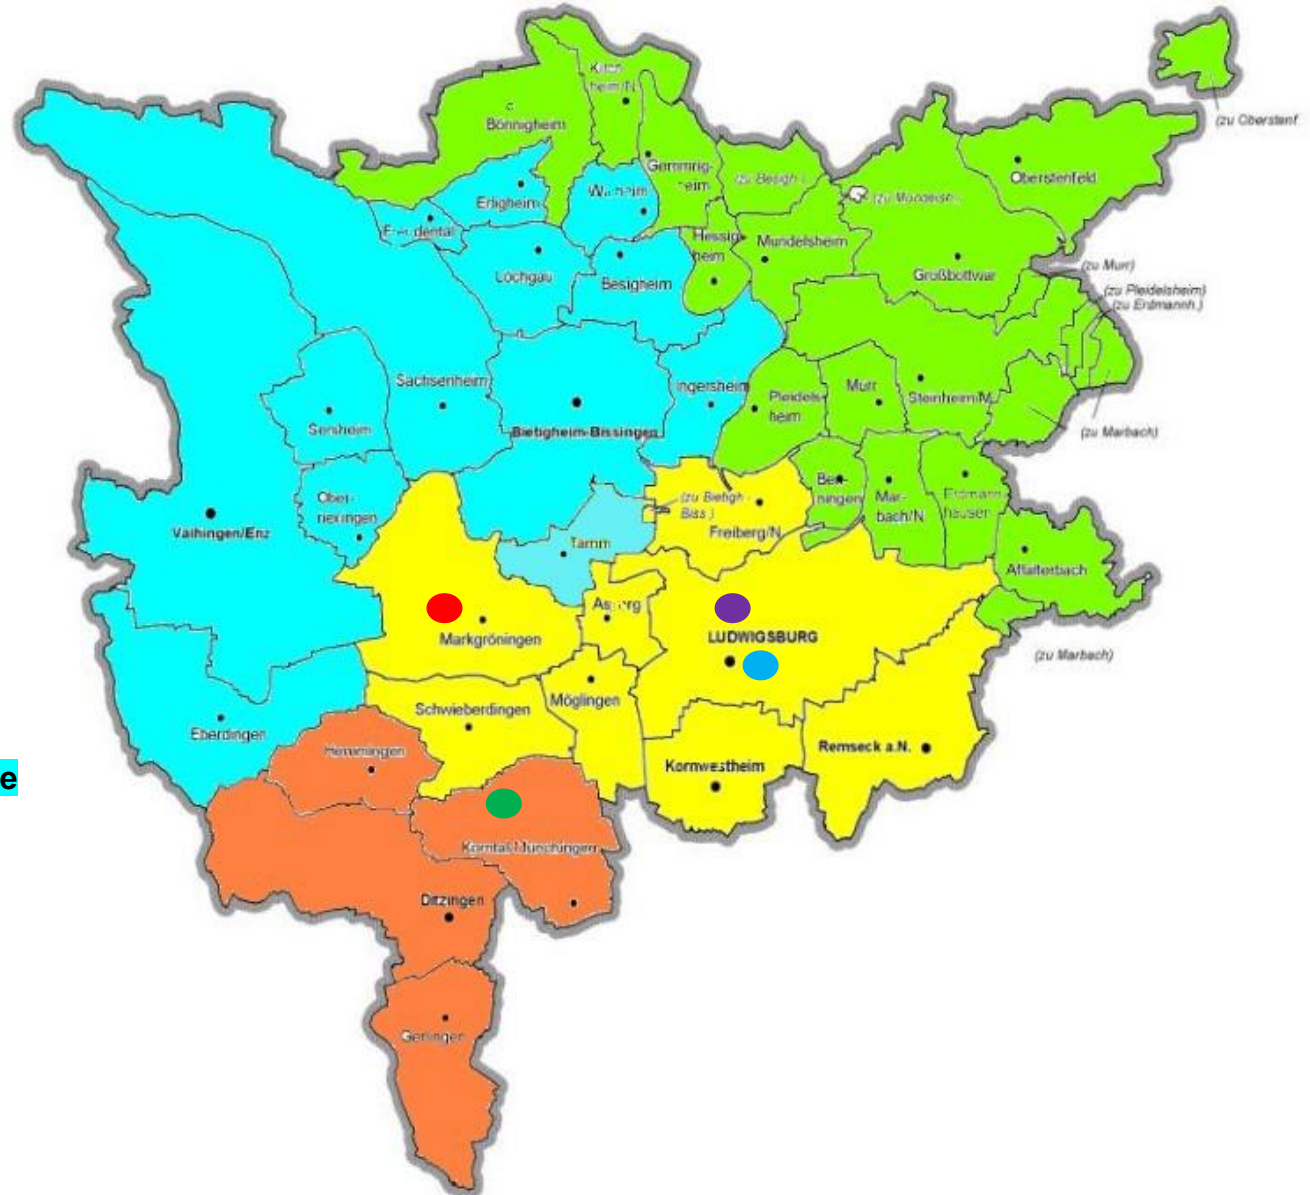

Förderschwerpunkt Geistige Entwicklung

Schule Gröninger Weg
Gröninger Weg 18
74321 Bietigheim-Bissingen
07142-914628
www.schulegroeningerweg.de

Paul-Aldinger-Schule
Paul-Aldinger-Straße 1
71711 Steinheim-Kleinbottwar
07148-924900
www.paul-aldinger-schule.de

Schule am Favoritepark
Fröbelstraße 24
71634 Ludwigsburg
07141-7969430
www.schule-am-favoritepark.de

Karl-Georg-Haldenwang-Schule
Ostertagstraße 24
71229 Leonberg
07152-308660
www.haldenwangschule-leonberg.de

Förderschwerpunkt Körperliche und motorische Entwicklung

(Zuständigkeit für den gesamten Landkreis)

August-Hermann-Werner-Schule
Elisabeth-Kallenberg-Platz 4
71706 Markgröningen
07145-935090
www.ahwerner-schule.de

Förderschwerpunkt Sprache

(Zuständigkeit für den gesamten Landkreis)

Fröbelschule
Fröbelstraße 26
71634 Ludwigsburg
07141-79640
www.froebelschule-lbg.de