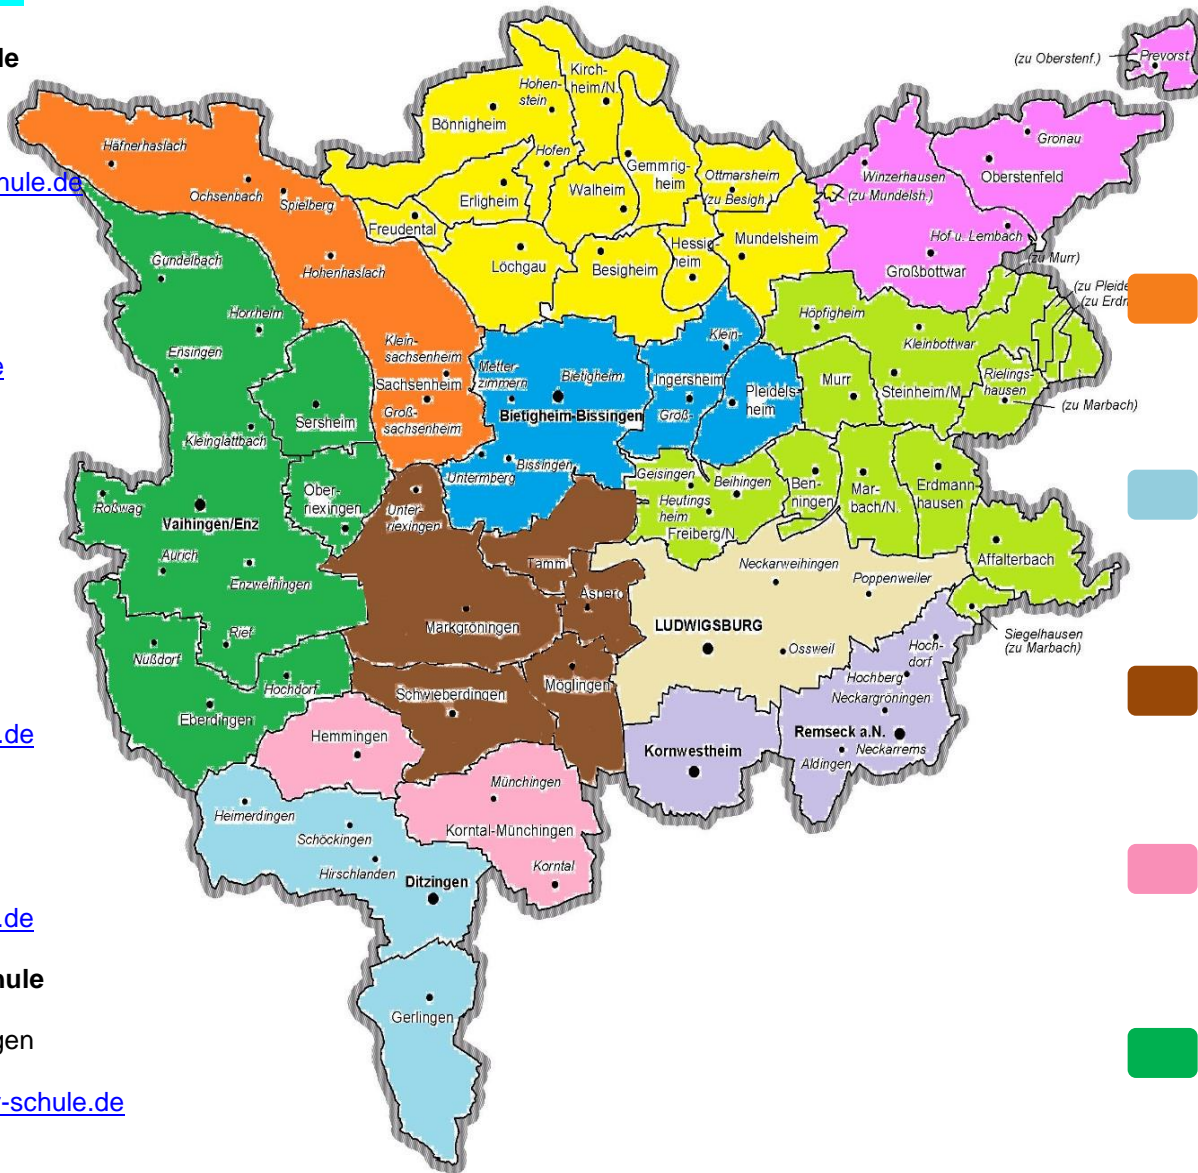

Sonderpädagogische Bildungs- und Beratungszentren (SBBZ) und Schulkindergärten

Sonderpädagogische Bildungs- und Beratungszentren und Schulkindergärten im Schulamtsbezirk Ludwigsburg

Förderschwerpunkt Lernen

- **Eberhard-Ludwig-Schule**
  Tammer Straße 28
  71634 Ludwigsburg
  07141-9102475
  www.eberhard-ludwig-schule.de

- **Eugen-Bolz-Schule**
  Bolzstraße 96
  70806 Kornwestheim
  07154-2026123
  www.ebs.lb.schule-bw.de

- **Uhlandschule**
  König-Wilhelm-Platz 9
  71672 Marbach
  07144-84570
  www.us-marbach.de

- **Schule an der Linde**
  Lindenstraße 11
  71723 Großbottwar
  07148-16193300
  www.schule-an-der-linde.de

- **Schule am Steinhaus**
  Kirchstraße 79
  74354 Besigheim
  07143-803000
  www.schuleamsteinhaus.de

- **Gustav-Schönleber-Schule**
  Weimarer Weg 33
  74321 Bietigheim-Bissingen
  07142-912870
  www.gustav-schoenleber-schule.de

- **Kraichertschule**
  Oberriexinger Straße 33
  74343 Sachsenheim
  07147-9604300
  www.kraichertschule.de

- **Wilhelmschule**
  Gerlinger Straße 5
  71254 Ditzingen
  07156-436140
  www.wilhelmschule-sbbz.de

- **Furtbachschule**
  Hanfbachstraße 30
  71696 Möglingen
  07141-244520
  www.furtbachschule.de

- **Strohgäuschule**
  Schulstraße 2
  70825 Korntal-Münchingen
  07150-92072110
  www.strohgaeuschule-korntal.de

- **Wilhelm-Feil-Schule**
  Friedrichstraße 7
  71665 Vaihingen/Enz
  07042-970190
  www.wilhelm-feil-schule.de