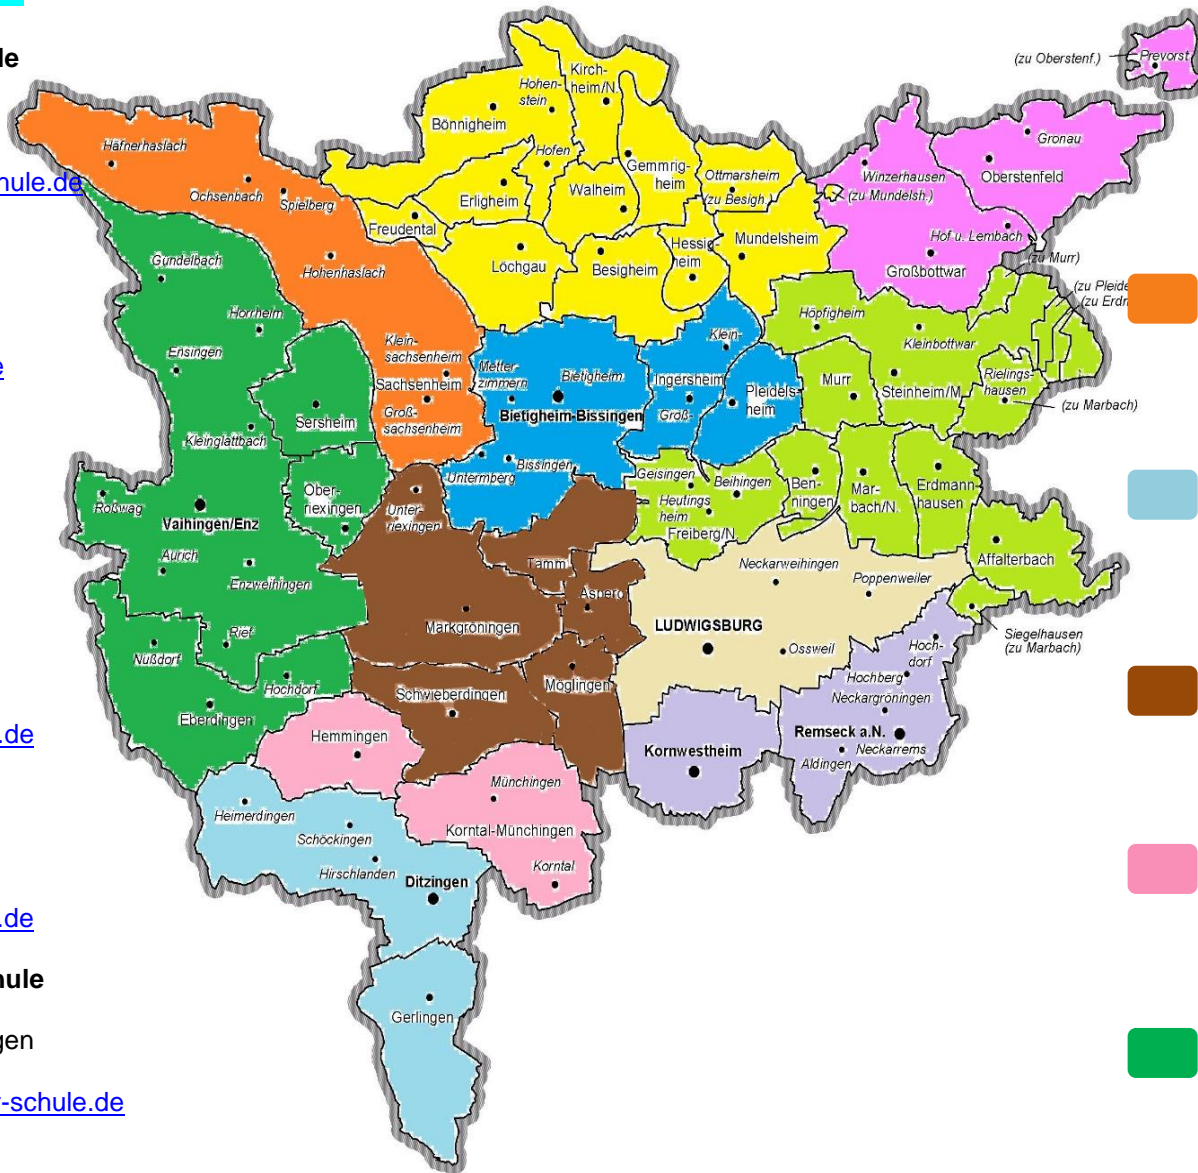

Sonderpädagogische Bildungs- und Beratungszentren (SBBZ) und Schulkindergärten

Sonderpädagogische Bildungs- und Beratungszentren und Schulkindergärten im Schulamtsbezirk Ludwigsburg

Förderschwerpunkt Lernen

- Eberhard-Ludwig-Schule**
 Tammer Straße 28
 71634 Ludwigsburg
 07141-9102475
www.eberhard-ludwig-schule.de
- Eugen-Bolz-Schule**
 Bolzstraße 96
 70806 Kornwestheim
 07154-2026123
www.ebs.lb.schule-bw.de
- Uhlandschule**
 König-Wilhelm-Platz 9
 71672 Marbach
 07144-84570
www.us-marbach.de
- Schule an der Linde**
 Lindenstraße 11
 71723 Großbottwar
 07148-16193300
www.schule-an-der-linde.de
- Schule am Steinhaus**
 Kirchstraße 79
 74354 Besigheim
 07143-803000
www.schuleamsteinhaus.de
- Gustav-Schönleber-Schule**
 Weimarer Weg 33
 74321 Bietigheim-Bissingen
 07142-912870
www.gustav-schoenleber-schule.de