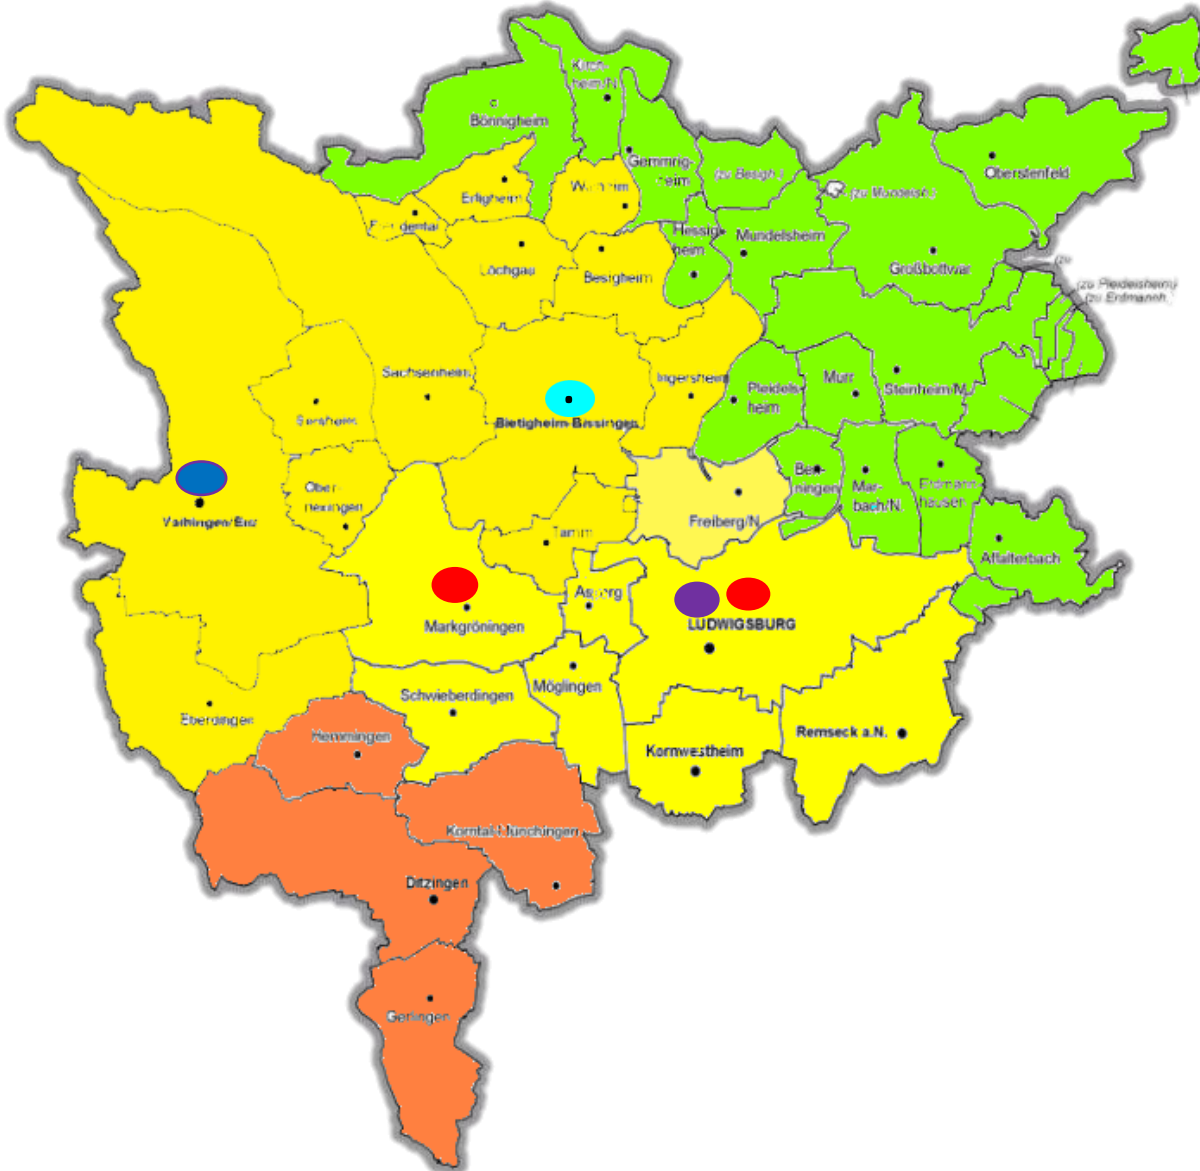

Schulkindergärten im Schulamtsbezirk Ludwigsburg

Förderschwerpunkt geistige Entwicklung

Schulkindergarten Paul-Aldinger Schule

71711 Steinheim-Kleinbottwar

Tel.: 07148/1618902

www.paul-aldinger-schule.de

Schulkindergarten am Favoritepark

7171634 Ludwigsburg

Tel.: 07141/ 79694-35

www.schule-am-favoritepark.de

Schulkindergartengruppe im Kinderhaus Buch

Bietigheim

Tel.: 07142/ 7707800

www.schulegroeningerweg.de

Einzugsgebiet: vorrangig Stadt Bietigheim
nachrangig gesamtes Einzugsgebiet der Schule Gröninger Weg:
Ingersheim, Besigheim, Walheim, Erligheim, Freudental, Sachsenheim,
Sersheim, Oberriexingen, Vaihingen/ Enz, Oberriexingen, Eberdingen,
Tamm

Integrativer Kindergarten Blumenwiese

Lebenshilfe Vaihingen-Mühlacker e.V.

Tel.: 07042 16165

www.lebenshilfe-vm.de

Einzugsgebiet:

Vaihingen (Kleinglattbach, Aurich, Riet, Enzweihingen, Roßwag,
Eningen, Horrheim, Gündelbach)
Sersheim, Oberriexingen, Hochdorf, Eberdingen, Nußdorf,
ggf. Bietigheim-Bissingen, wenn keine Aufnahme im Kinder-
haus-Buch möglich ist

Schulkindergarten Rasselbande an der Karl-Georg-Haldenwang-Schule

71229 Leonberg

Telefon 07152/ 30866-28

www.haldenwangschule-leonberg.de